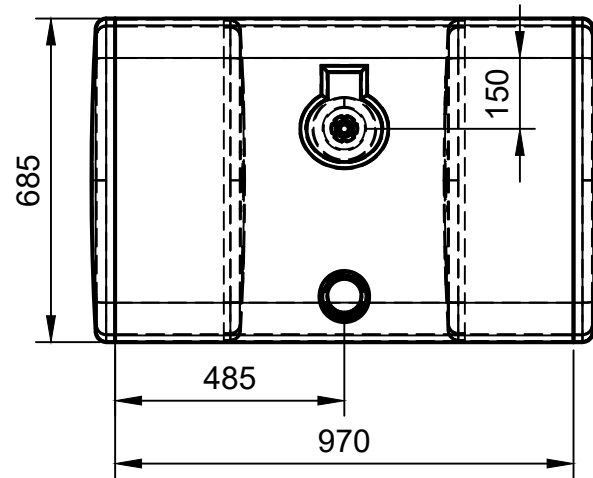

A (1:8)

1/2" MALE-FEMALE TREAD

MAN OEM: 81122015490 - 81122015498 - 81122015656 - 81122015675 - 81122015643 -
 81122015675 - 81122016408 - 81122016410 - 81122016248 - 81122016251 - 81122016243 -
 81122016256 - 81122015538 - 81122015690 - 81122015564 - 81122015577 - 81122006552 -
 81122016143 - 81122016144 - 81122016145 - 81122016146 - 81122016147 - 81122016027 -
 81122016407 - 81122016247
 GALVANIZED STEEL: 83122010526 - 83122010524 - 83122010531 - 81122015533 - 83122015537 -
 83122010527 - 81122010530 - 81122015554 - 83122015541 - 81122016117 - 81122006301 -
 81122016582 - 81122015814 - 81122016274 - 81122016582

KOCAELI METAL DEPO
 02623711442-46
 gokhan.tunali@kmd.com.tr
 www.kmd.com.tr

TITLE:
 625X685X1070 MAN FUEL TANK

PRODUCT CODE: 6368107001	DATE:	LITER: 400 L
-----------------------------	-------	-----------------

DRAWN :	MATERIAL:		
APPROVED:	WEIGHT :	DWG NO: 63680010F	
CUSTOMER:	SCALE : 1:16	SHEET 1 OF 1	A4